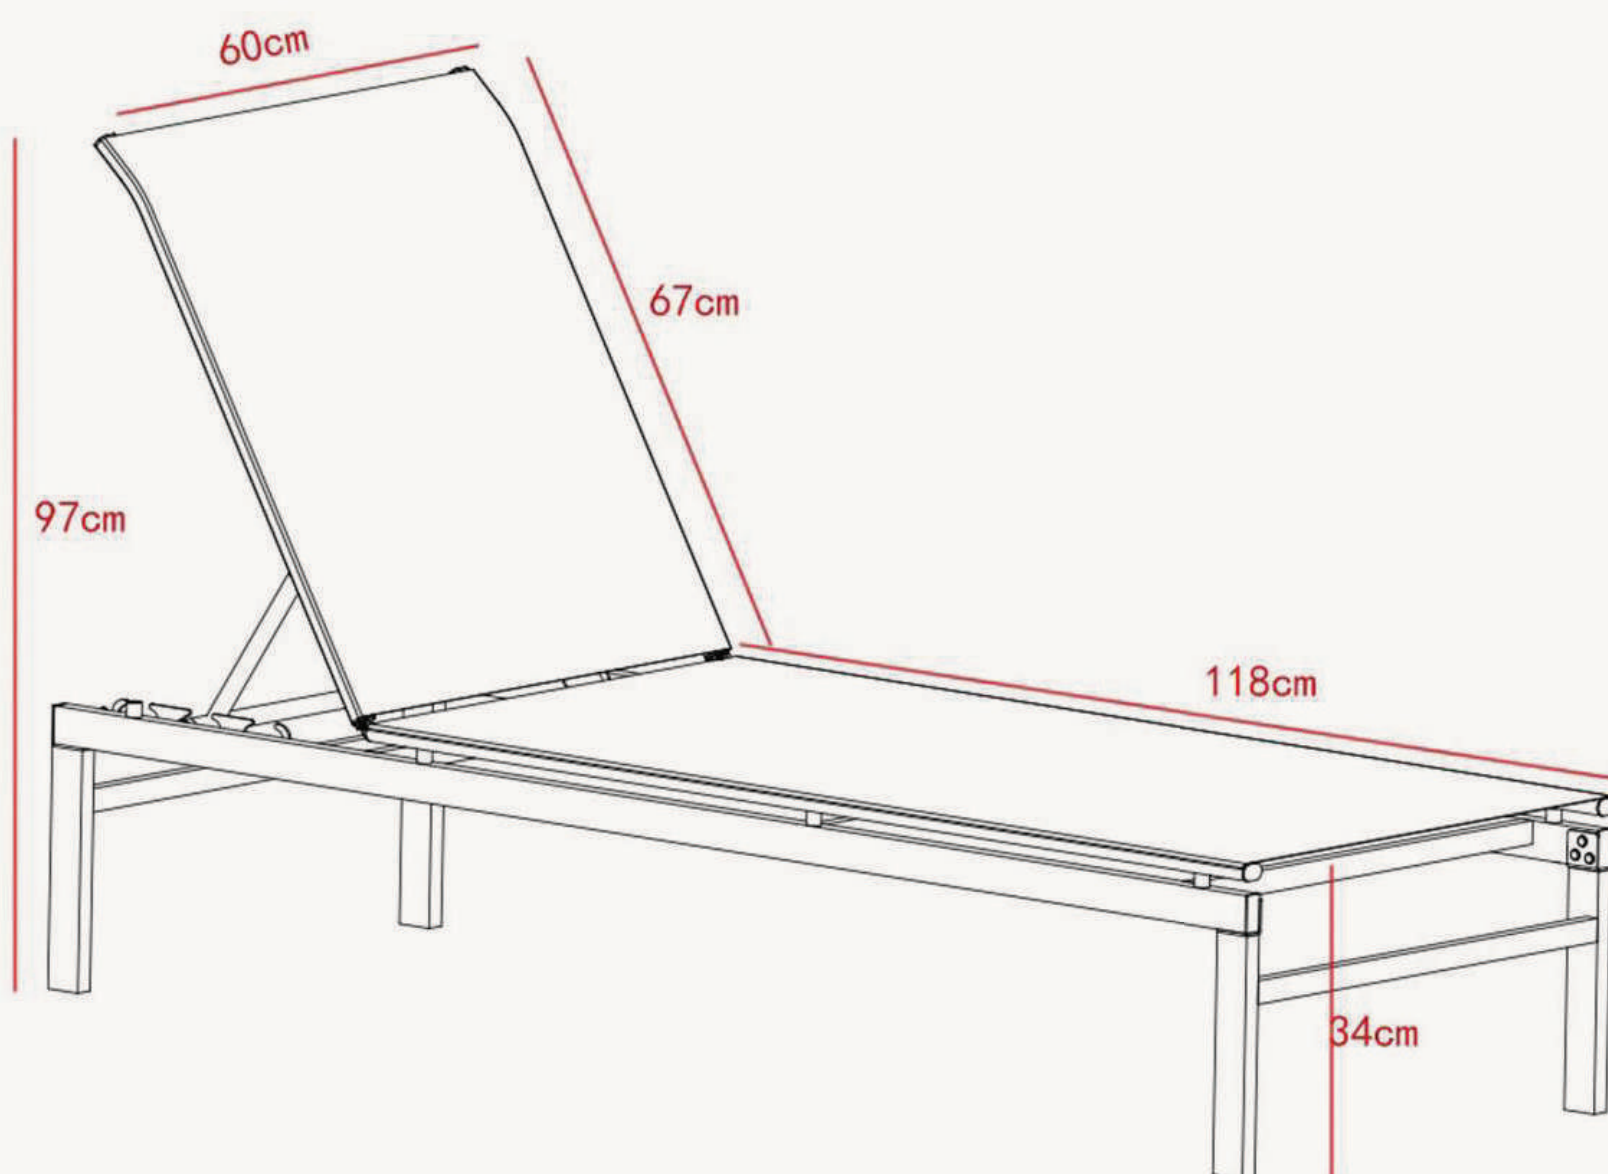

Material:

Acero + textileno

Dimensiones:

97 x 189 x 60 cm

Colores:

Gris

Peso del producto:

10 kg

Material:

Acero + textileno

Dimensiones:

94 x 195 x 69 cm

Colores:

Taupe

Peso del producto:

9 kg