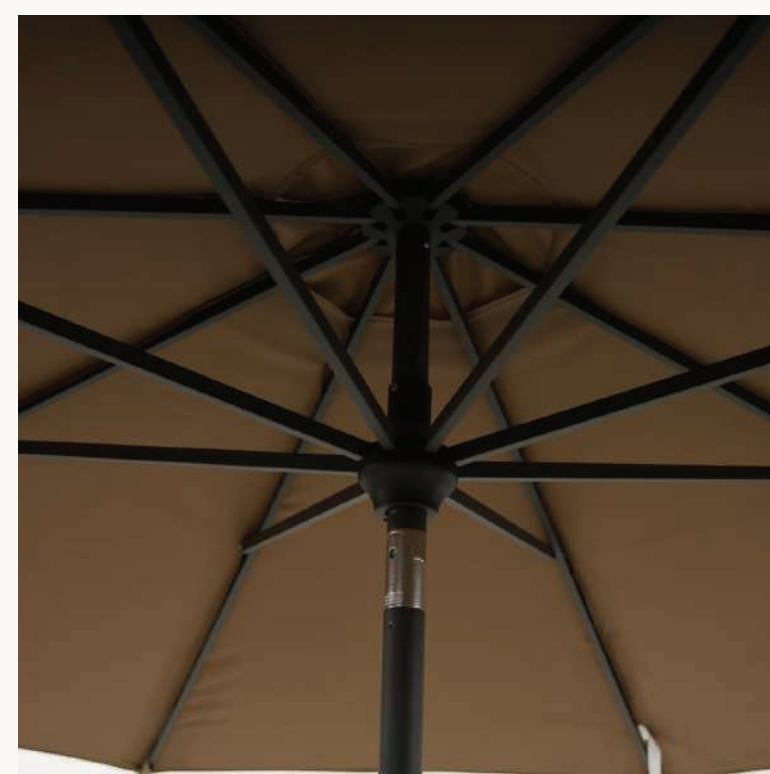

Piezas adicionales:
Manivela

Colores disponibles:

Estructura grafito y tela greige SKU:225181

Estructura simil madera y beige SKU:225180

*No incluye base

Toscana

SKU: 225179

Características de la base: