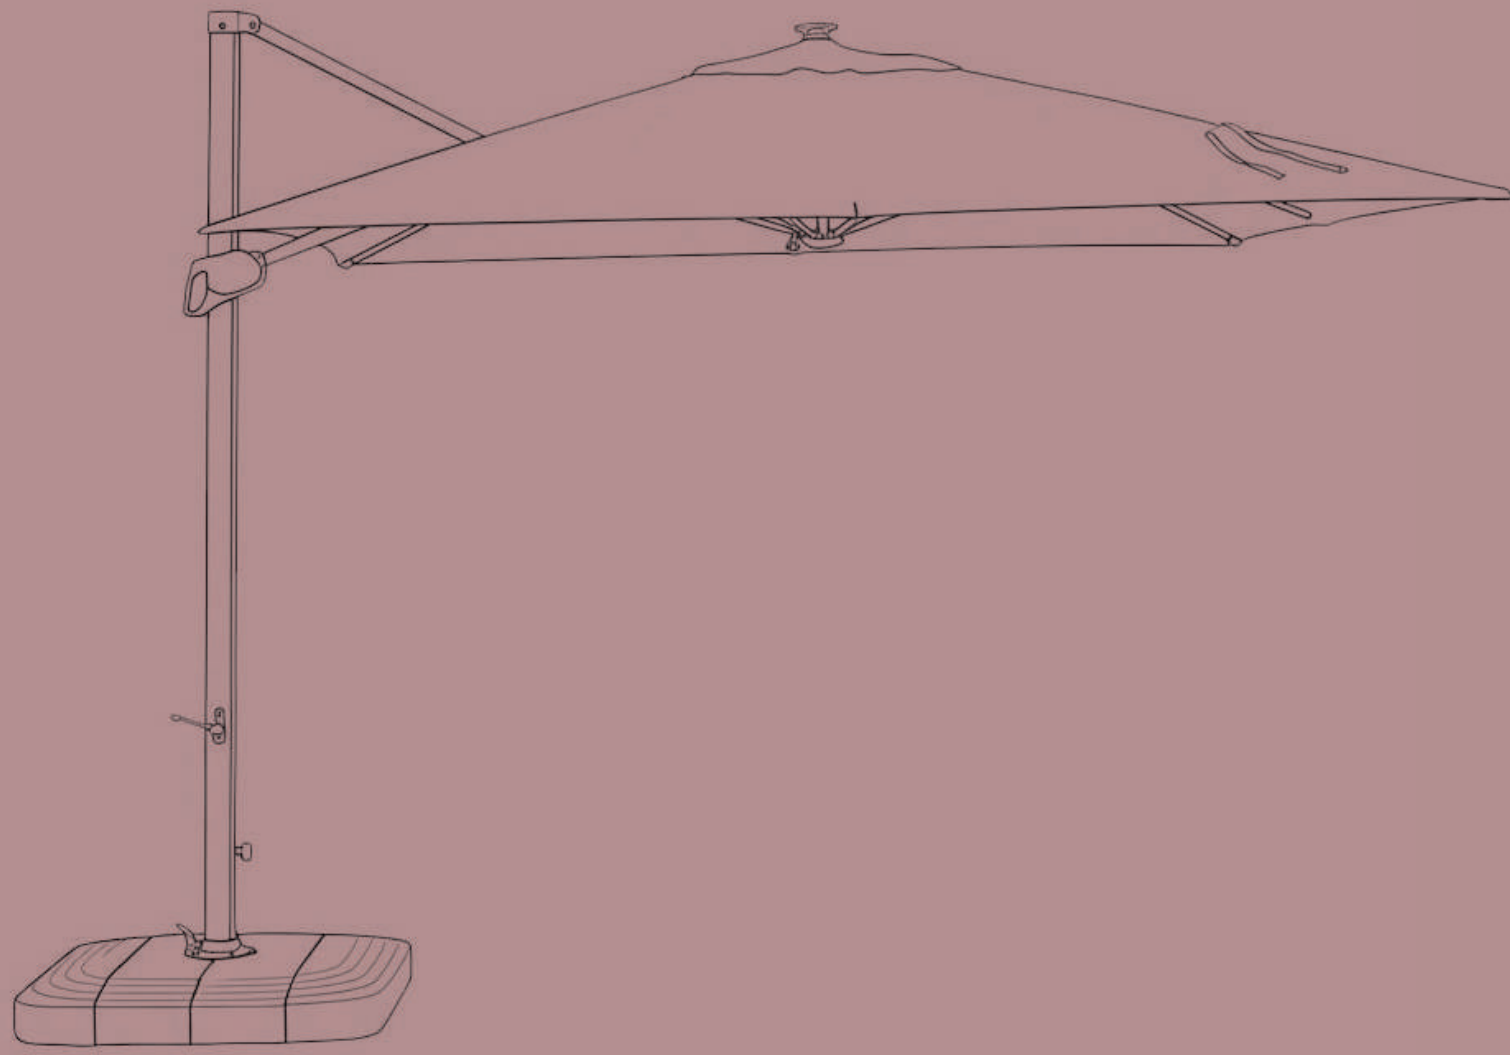

Material:
PVC

Dimensiones:
89 × 69 × 187 cm

Colores:
Blanco

Peso del producto:
14 kg

Verano 2026

| Sombrillas

prestigio HOME

Sold out