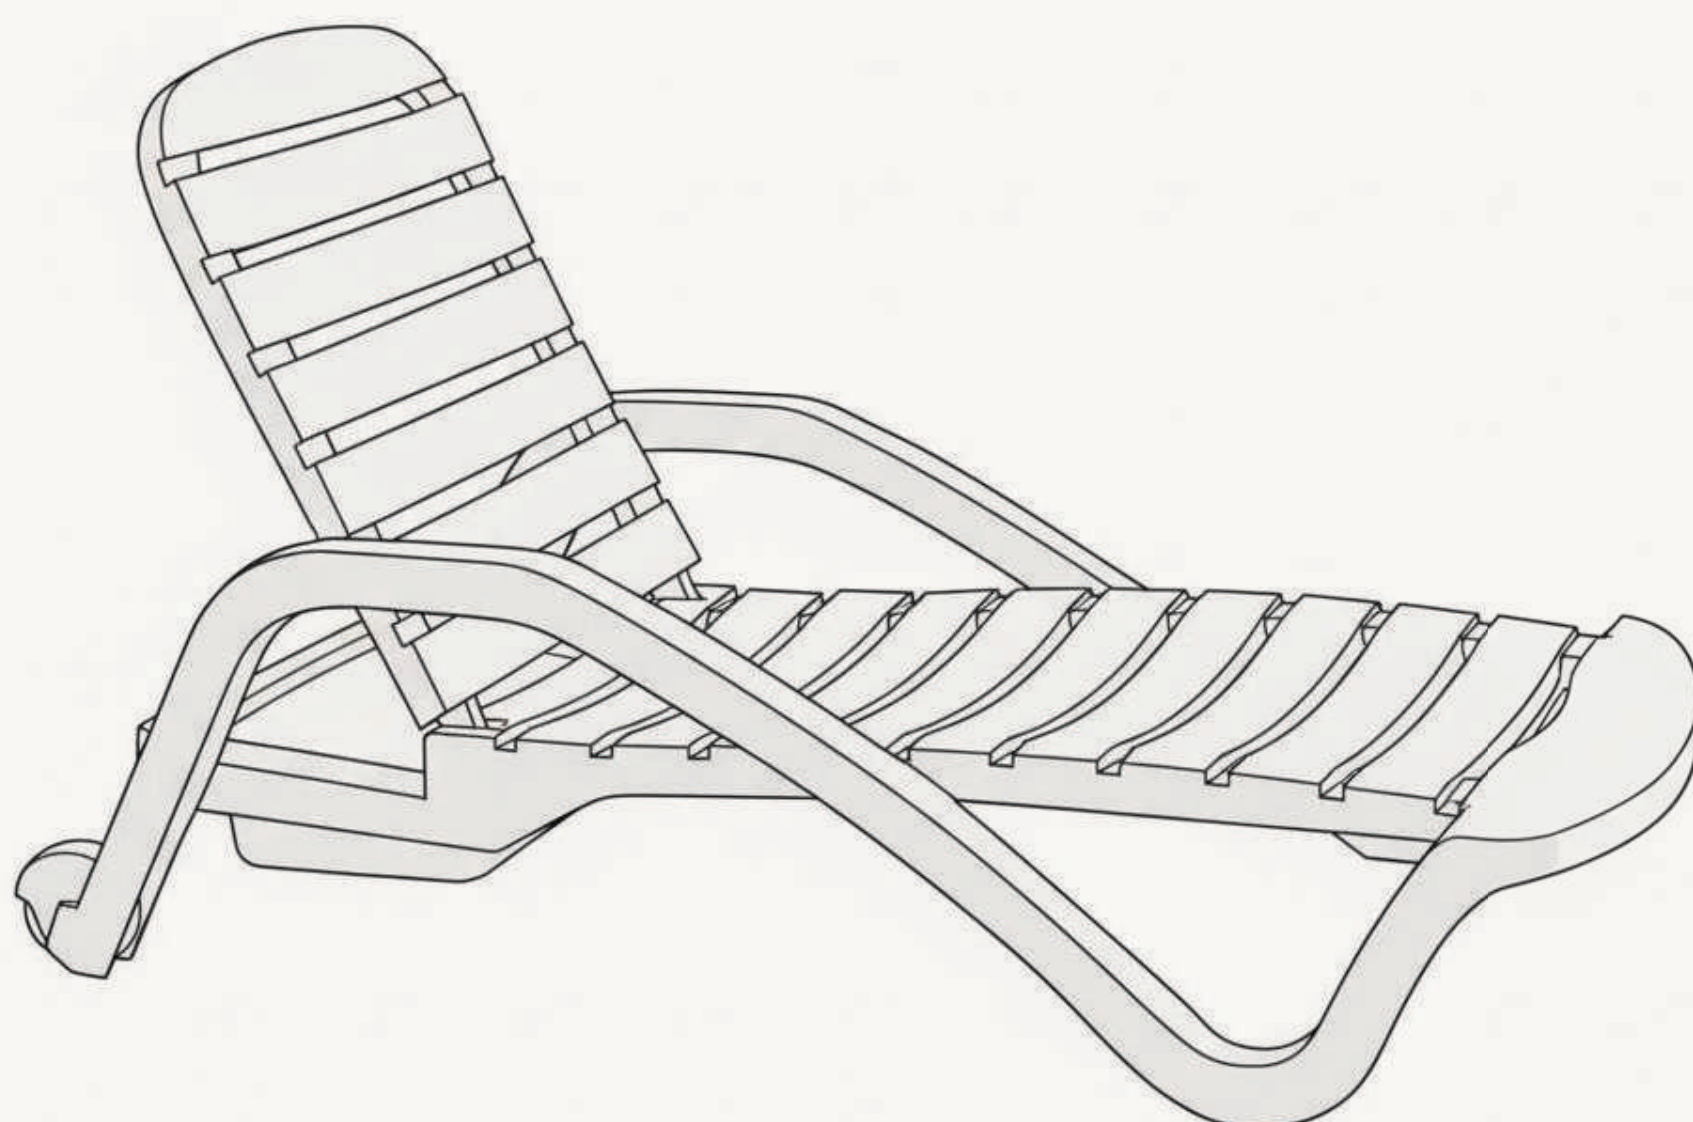

Material:
PVC

Dimensiones:
89 × 69 × 187 cm

Colores:
Blanco

Peso del producto:
14 kg

Verano 2026

| Sombrillas

prestigio HOME

Sold out