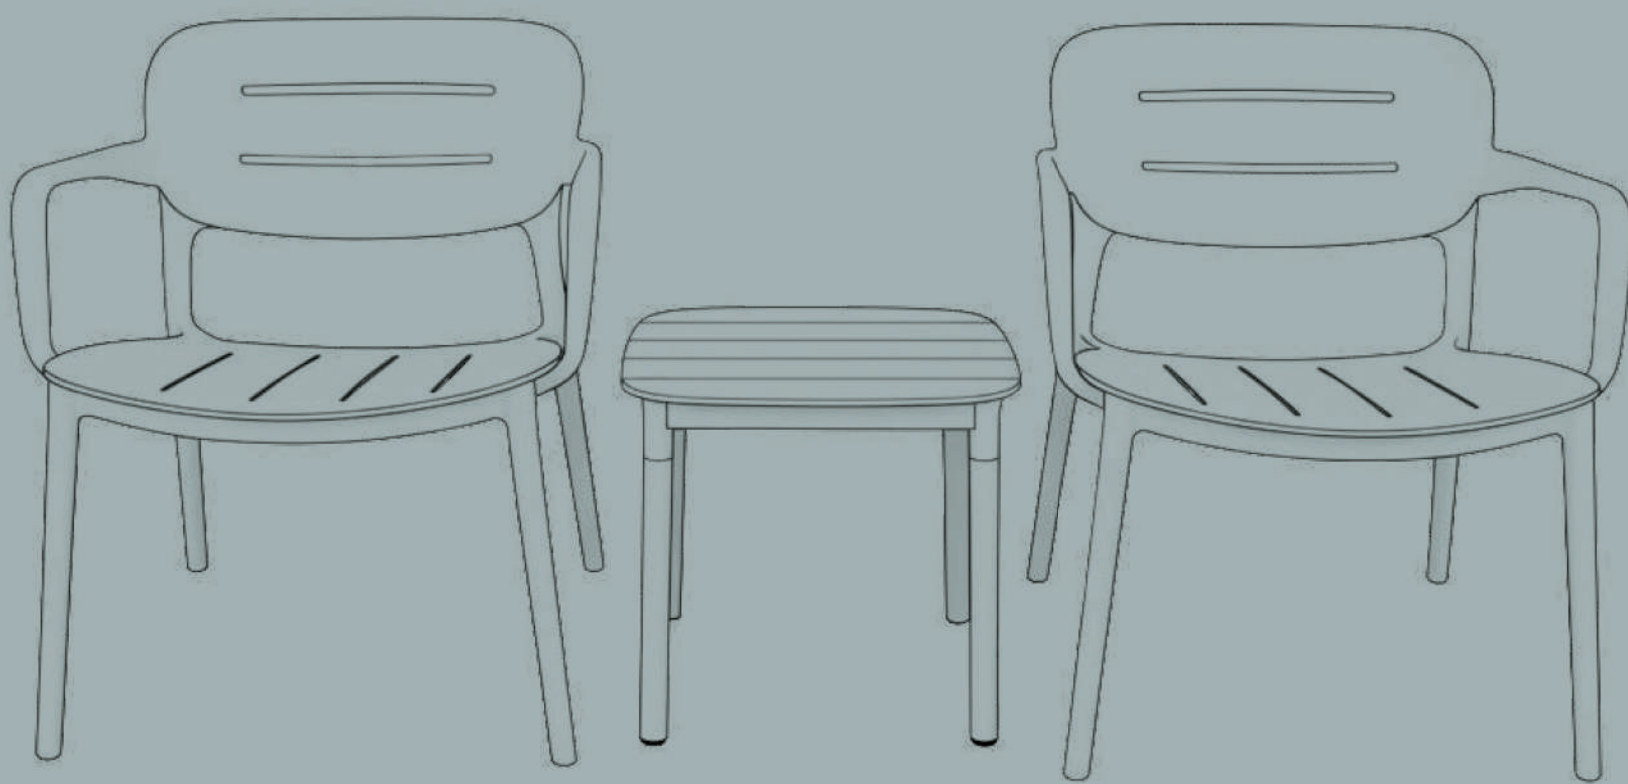

Materiales:

Estructura aluminio recubierto (imitación madera) + Ratán sintético

Color:

Madera

Verano 2026

| Juego de balcón

prestigio HOME

Sold out