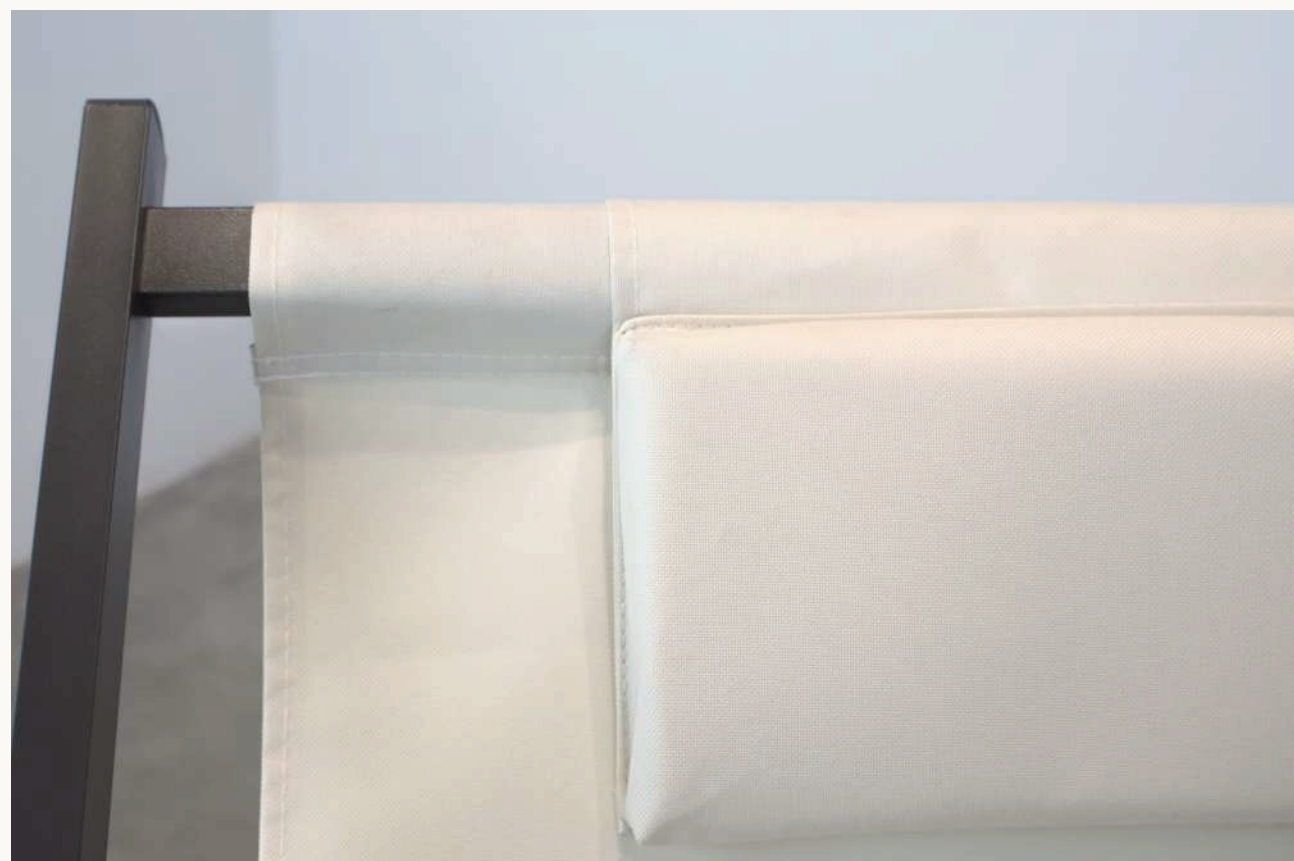

Trieste

SKU: 225186

| Reposera

Aluminio

Su estructura de aluminio gris y tapizado en poliéster 600D garantizan durabilidad, resistencia al agua y a los desgarros. Es plegable y reclinable en 4 posiciones, lo que facilita su transporte y almacenamiento.

Material:

Aluminio + Poliester 600d

Dimensiones:

Abierta: 99,5 x 61 x 92 cm

Plegada: 132 x 23 x 65 cm

Colores disponibles:

Gris y natural SKU:225186

Gris SKU:225186

Peso del producto:

3,68 kg