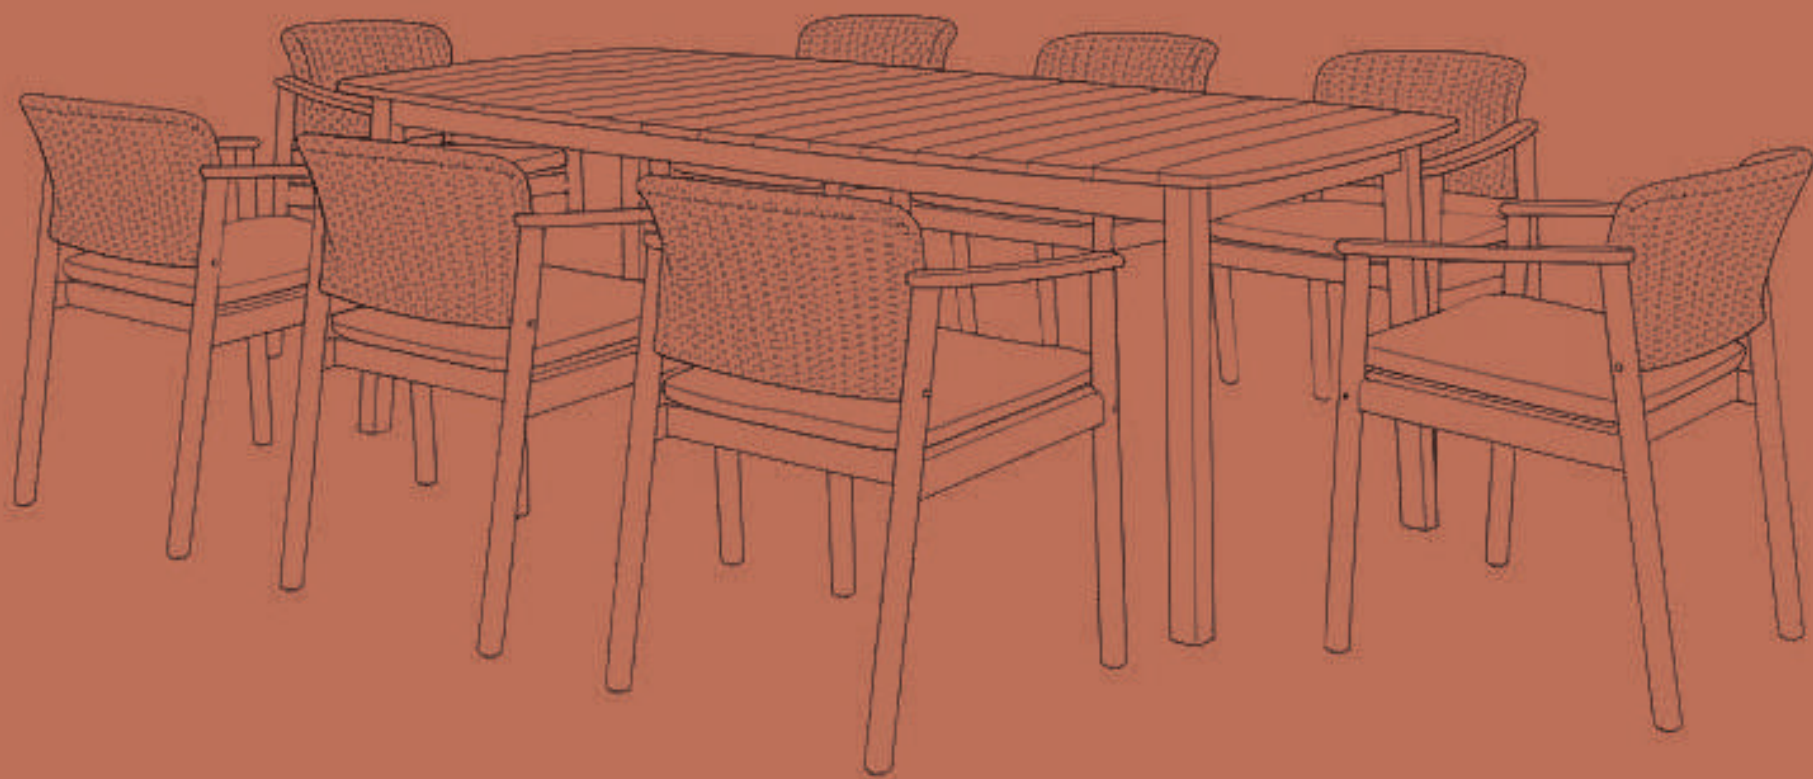

Verano 2026

| Juego de comedor

prestigio HOME