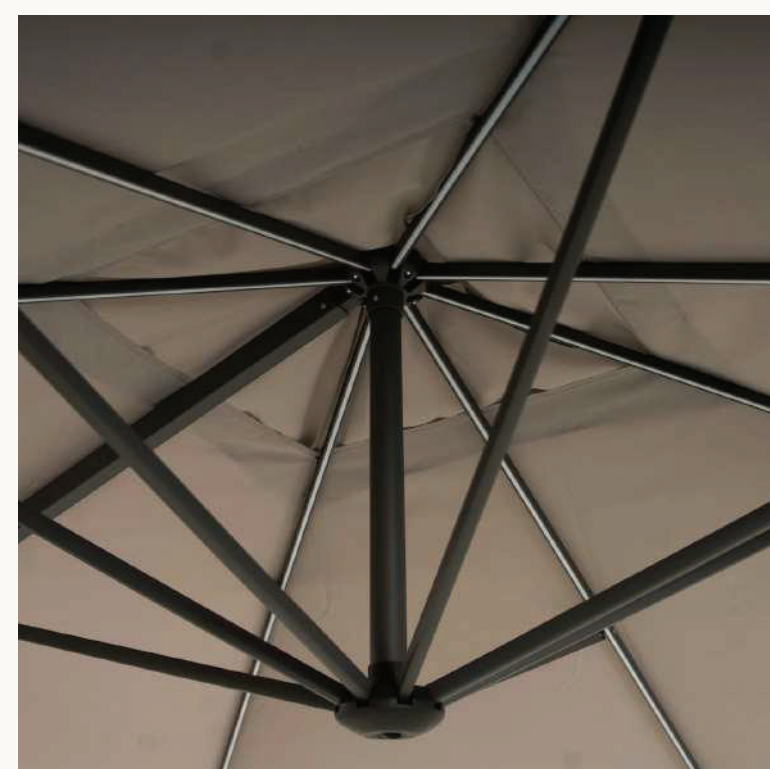

Si

Colores:

Gris oscuro

Dimensiones:

13 x 86 x 86 cm

Altura regulable:

Si

Sold out