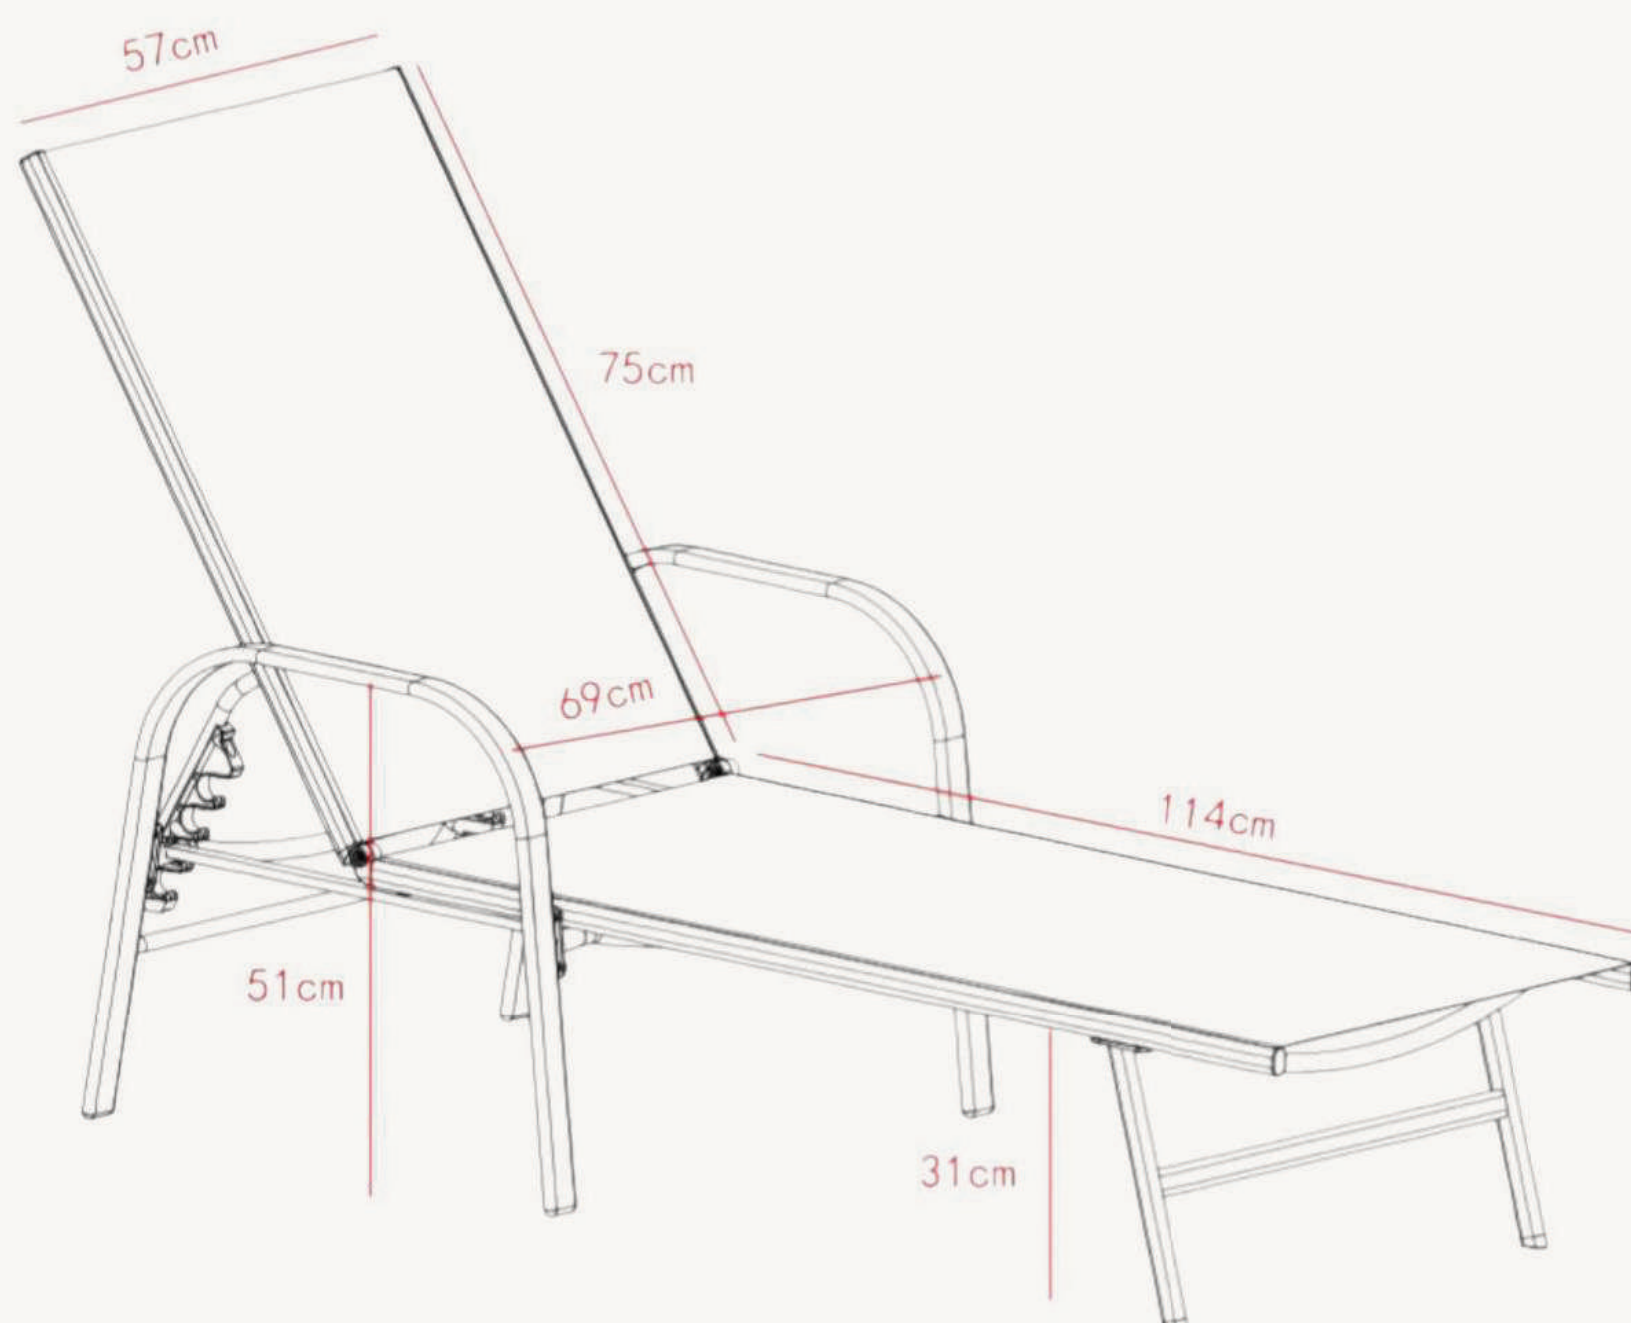

Material:

Acero + textileno

Dimensiones:

97 x 189 x 60 cm

Colores:

Gris

Peso del producto:

10 kg

Material:

Acero + textileno

Dimensiones:

94 x 195 x 69 cm

Colores:

Taupe

Peso del producto:

9 kg